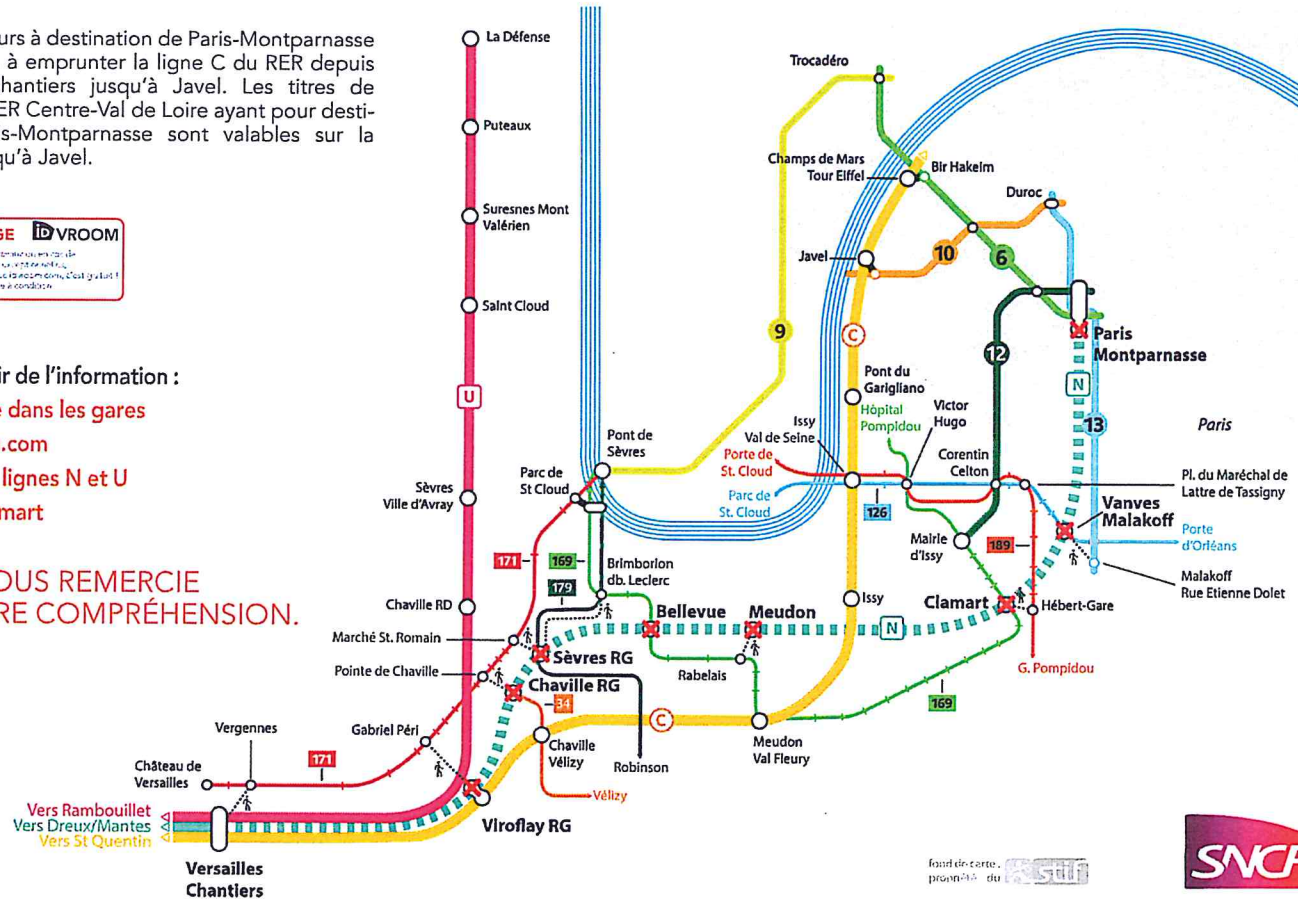

LA LIGNE C : ITINÉRAIRE BIS DE VERSAILLES-CHANTIERS VERS PARIS

Les voyageurs à destination de Paris-Montparnasse sont invités à emprunter la ligne C du RER depuis Versailles-Chantiers jusqu'à Javel. Les titres de transport TER Centre-Val de Loire ayant pour destination Paris-Montparnasse sont valables sur la ligne C jusqu'à Javel.

Pour obtenir de l'information :

- ➔ [affichage dans les gares](#)
- ➔ [transilien.com](#)
- ➔ [blog des lignes N et U](#)
- ➔ [#GPECIamart](#)

SNCF VOUS REMERCIE
DE VOTRE COMPRÉHENSION.

façait de cette
programmation du